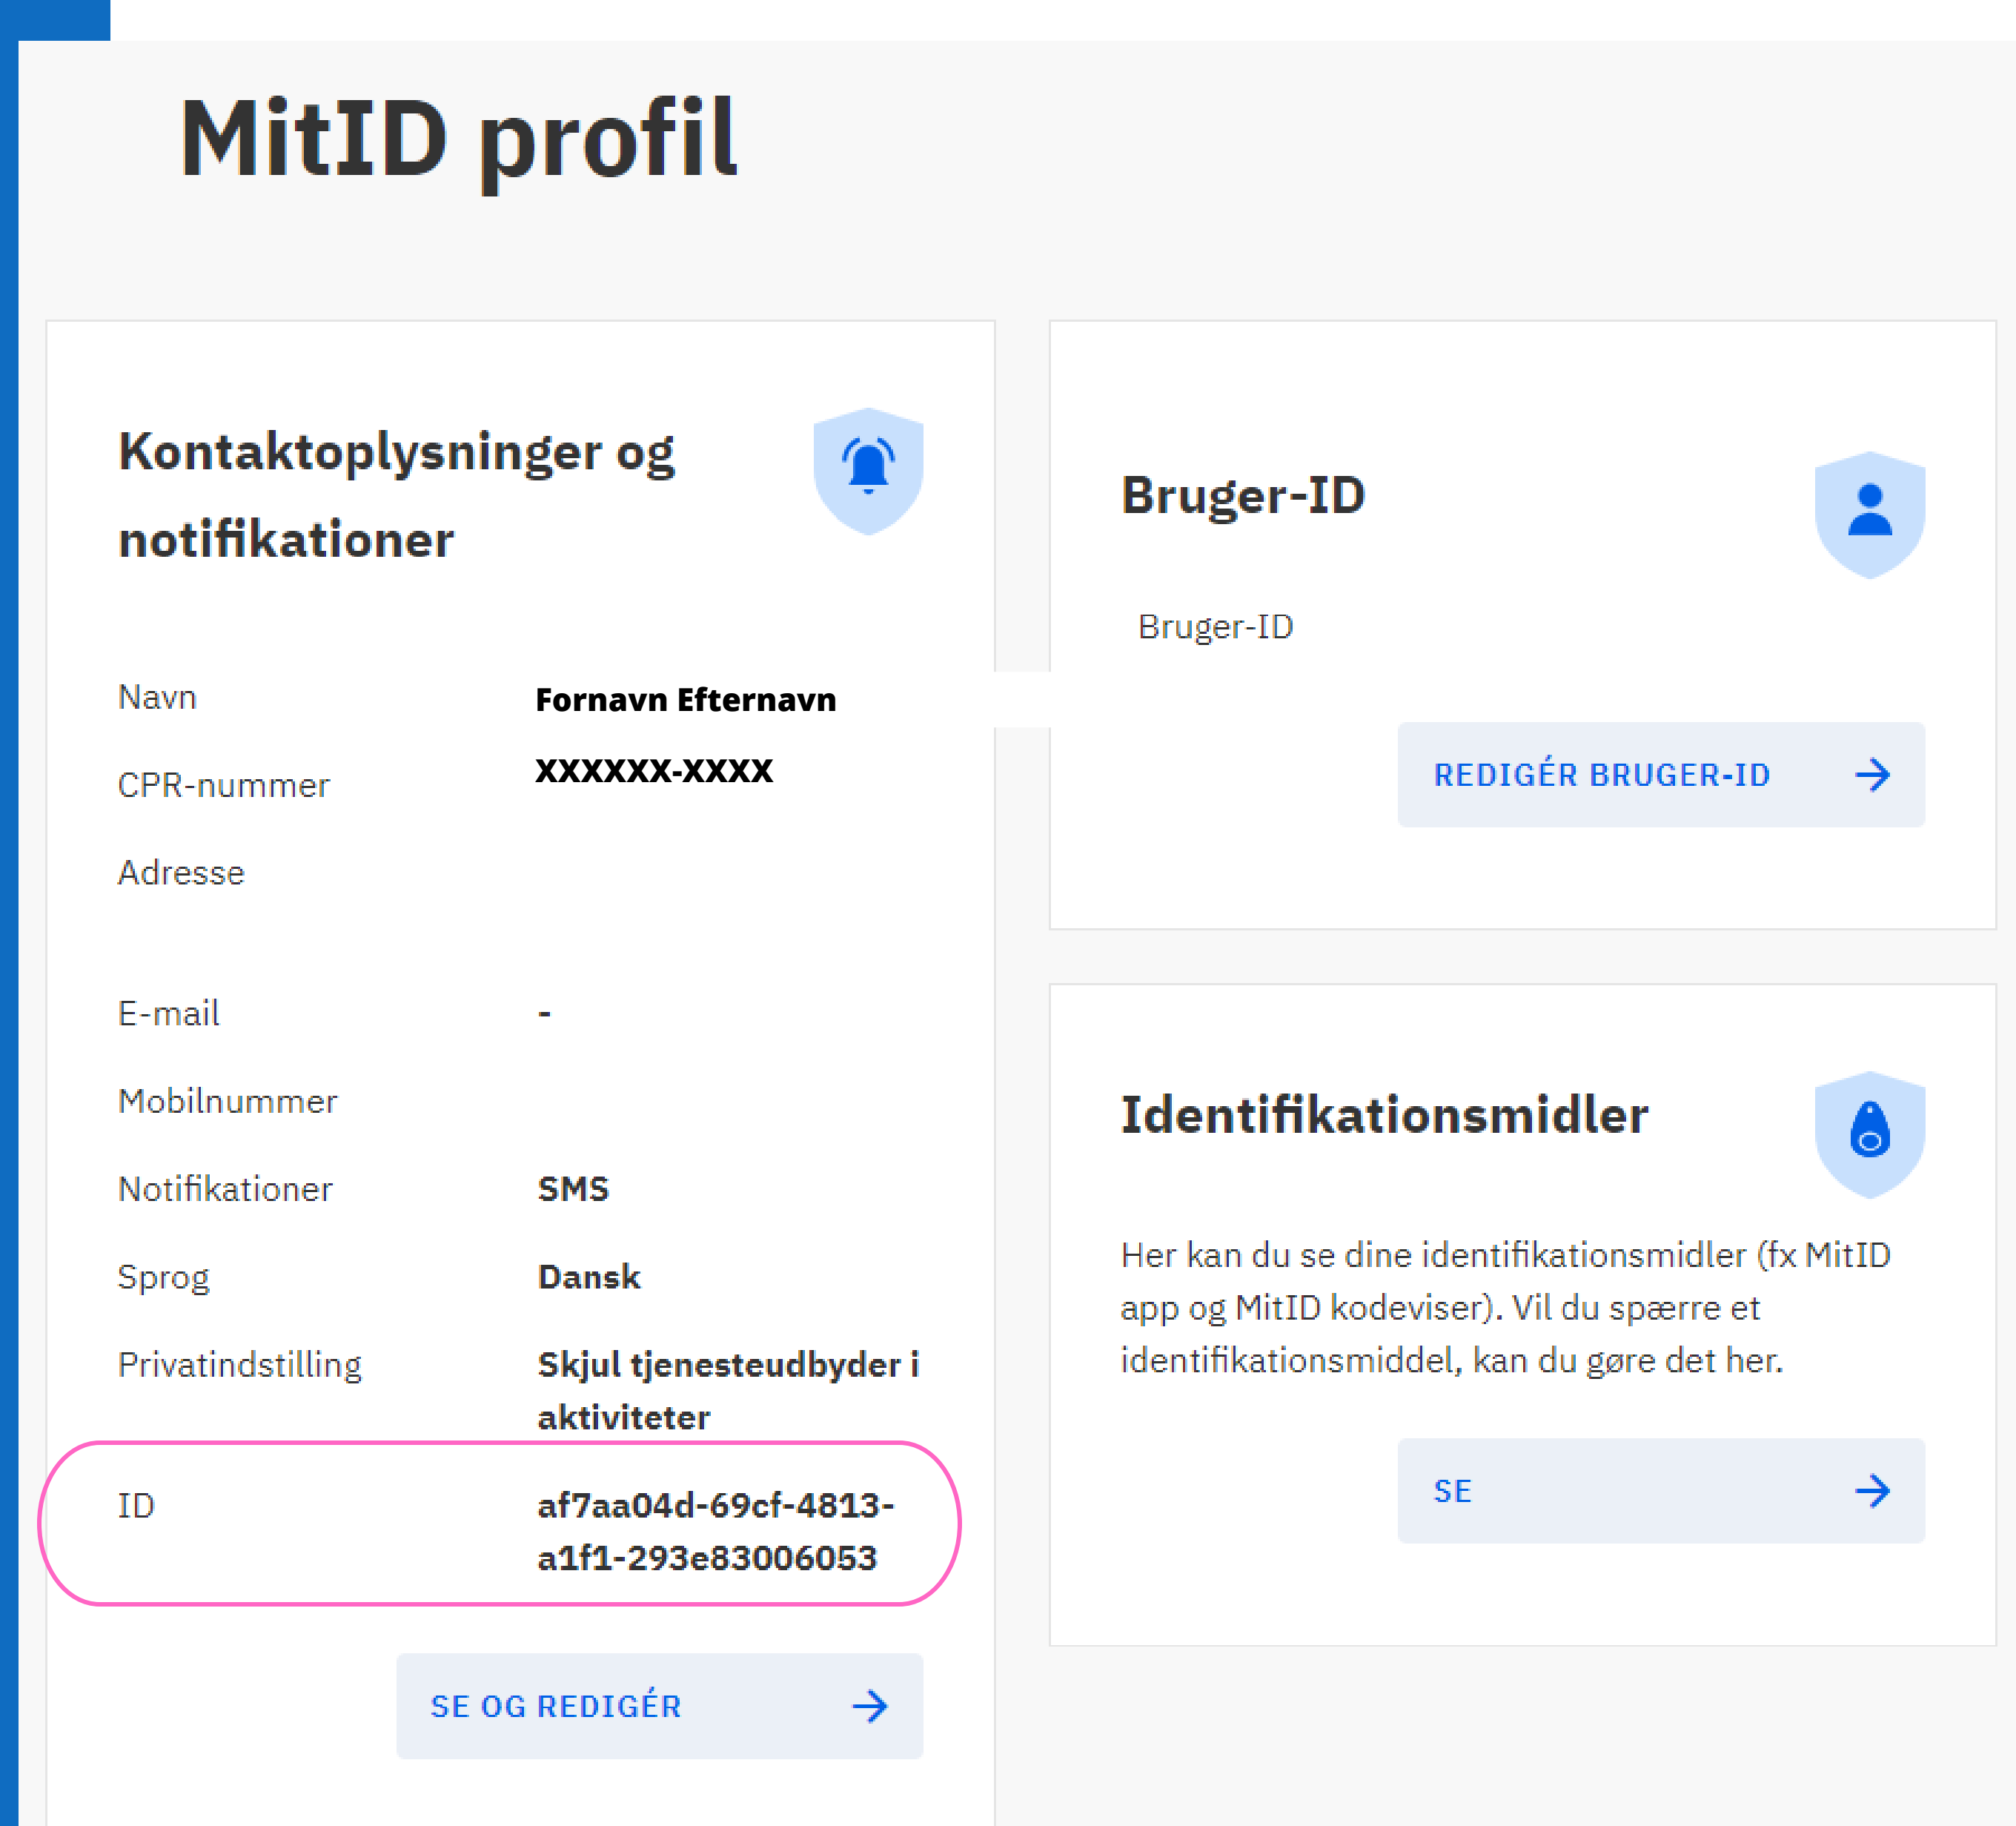

Find ID på Privat MitID bruger

For at få ID-nummeret på en medarbejder der benytter Privat MitID, er det nødvendigt at tage kontakt til den pågældende medarbejder.

Medarbejderen skal logge ind på [MitID](#) og på forsiden vises vedkomnes MitID profil. Her ses ID-nummeret, som skal bruges.